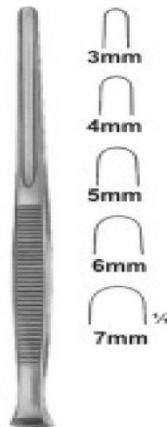

Partsch Gouges. 3mm. 6-1/2

G14 Surgical-81-220

Partsch Gouges
6-1/2"
81-218 3mm
81-219 4mm
81-220 5mm
81-221 6mm
81-222 7mm

Partsch Gouges. 3mm. 6-1/2

G14 Surgical-81-221

Partsch Gouges
6-1/2"
81-218 3mm
81-219 4mm
81-220 5mm
81-221 6mm
81-222 7mm